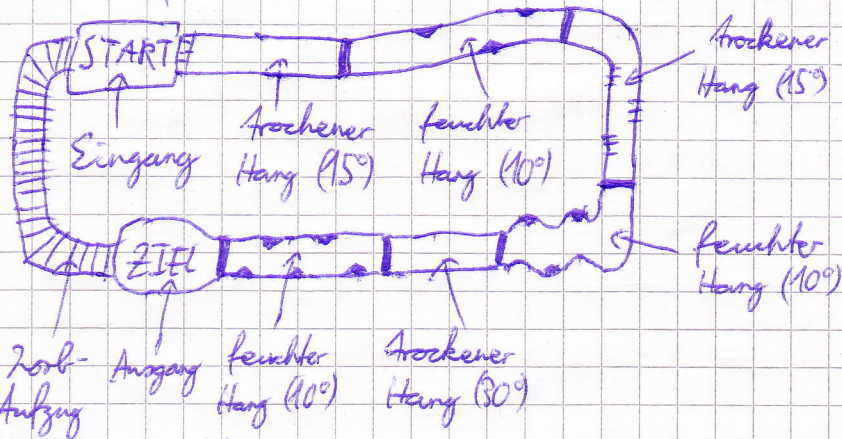

# ABZORBER (Zorking Slide)

Draufsicht:

Zeichenerklärung:

- | nächster Abschnitt
- # Startlinie
- ▼ Wasserdüse
- ≡ Nebeldüse

Seitenansicht: